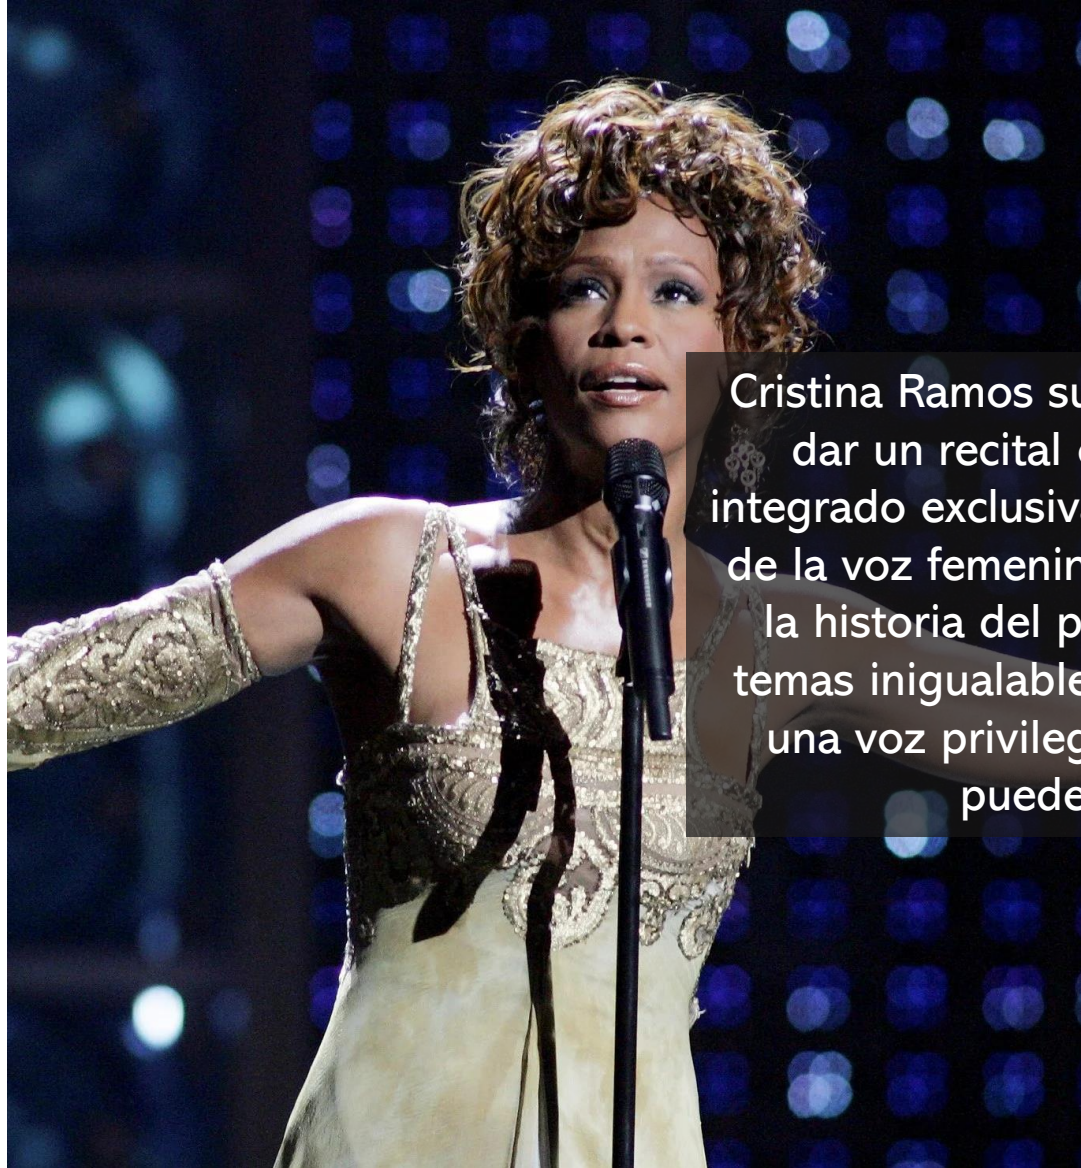

LO INMORTAL, LO EXTRAORDINARIO, LO HISTÓRICO

SÓLO CRISTINA, SÓLO WHITNEY

CRISTINA RAMOS

SÓLO  
WHITNEY

Cristina Ramos sube al escenario para dar un recital en un espectáculo integrado exclusivamente por canciones de la voz femenina más importante de la historia del pop. Grandes éxitos, temas inigualables a los que solo una voz privilegiada como Cristina puede dar vida.

# UN HOMENAJE UN RECITAL UN ESPECTÁCULO

- Cristina Ramos se sube al escenario para dar un recital basado en el repertorio de su mayor inspiración, la mayor diva de la canción mundial.
- Todo un recital donde la inigualable voz de Cristina se medirá al exigente repertorio de Whitney Houston.
- Todo un espectáculo musical acompañados de una de las bandas con más categoría del panorama español.