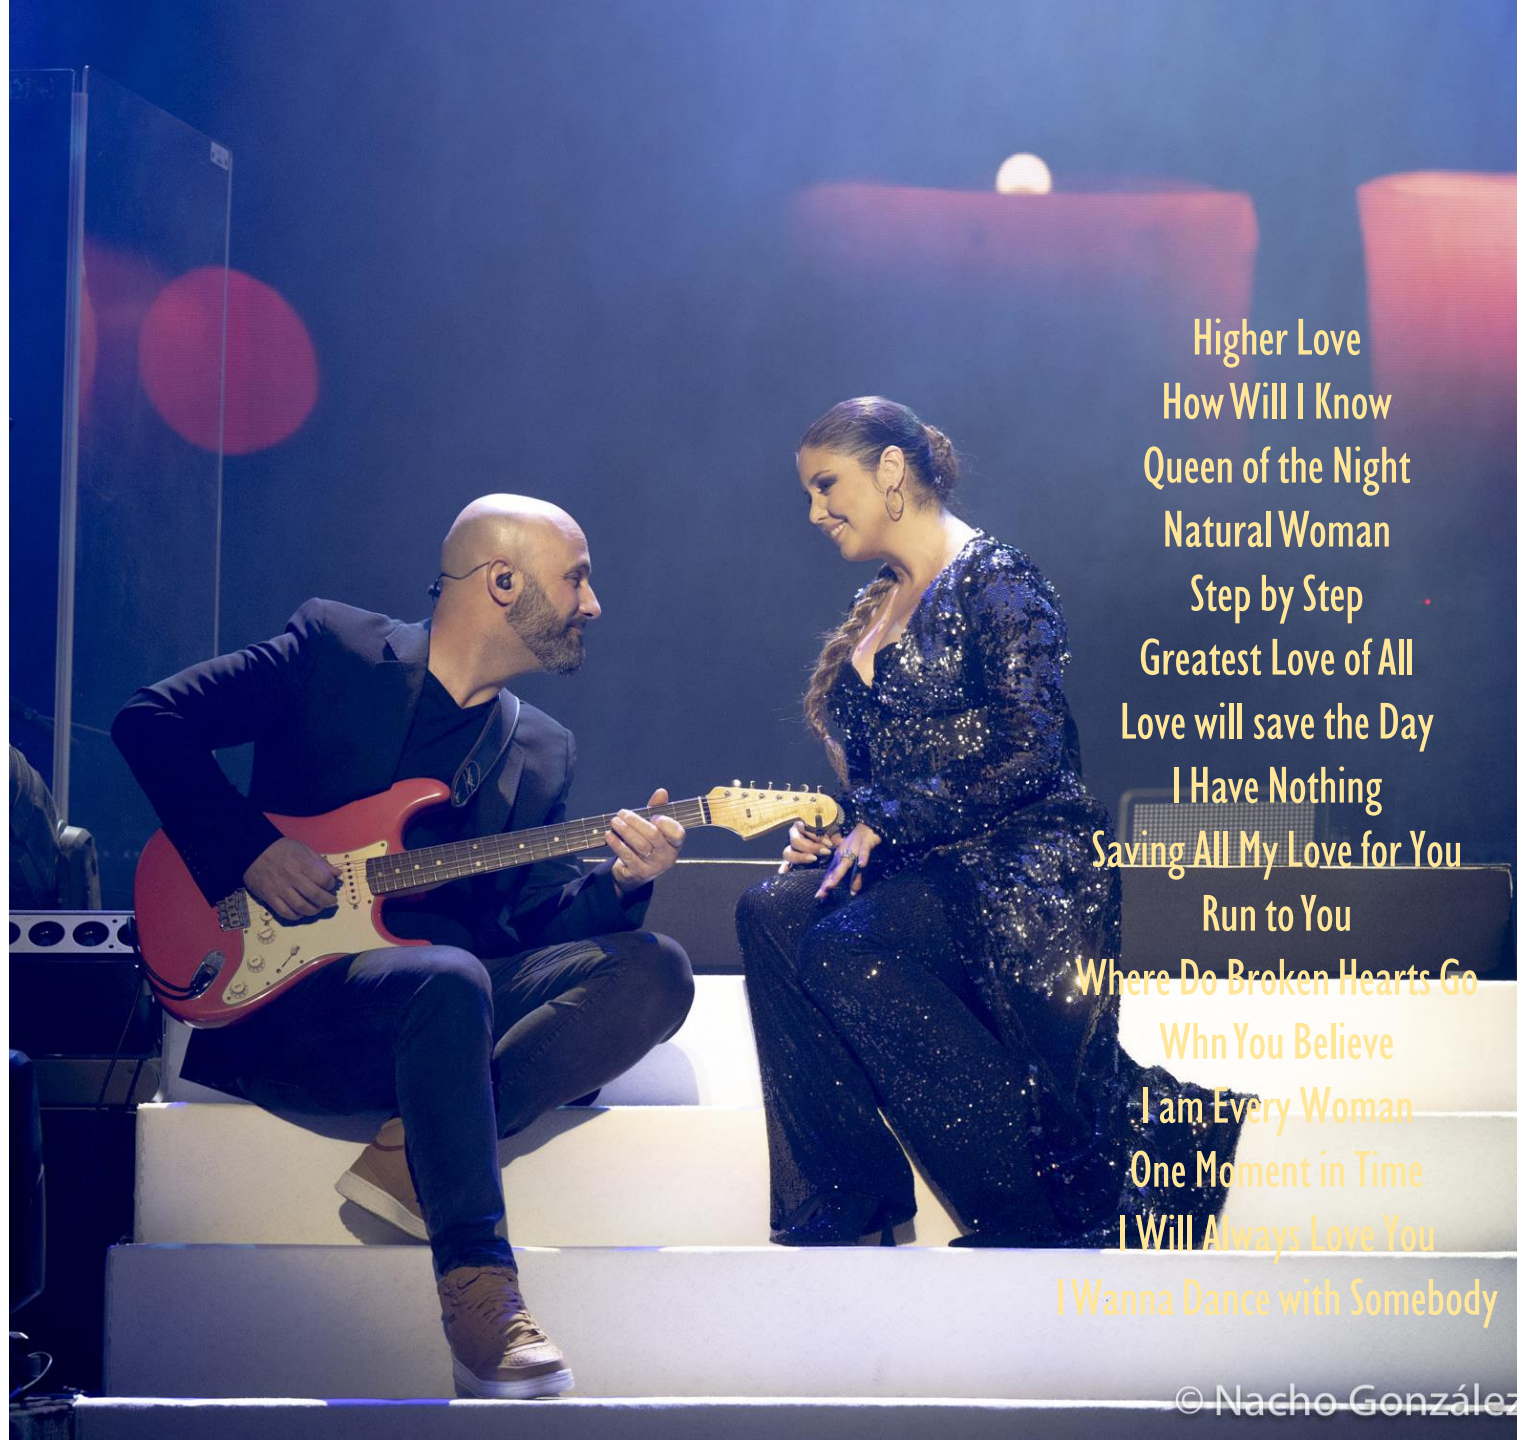

LO INMORTAL, LO EXTRAORDINARIO, LO HISTÓRICO

SÓLO CRISTINA, SÓLO WHITNEY

CRISTINA RAMOS

SÓLO  
WHITNEY

Cristina Ramos sube al escenario para dar un recital en un espectáculo integrado exclusivamente por canciones de la voz femenina más importante de la historia del pop. Grandes éxitos, temas inigualables a los que solo una voz privilegiada como Cristina puede dar vida.

# UN HOMENAJE UN RECITAL UN ESPECTÁCULO

- Cristina Ramos se sube al escenario para dar un recital basado en el repertorio de su mayor inspiración, la mayor diva de la canción mundial.
- Todo un recital donde la inigualable voz de Cristina se medirá al exigente repertorio de Whitney Houston.
- Todo un espectáculo musical acompañados de una de las bandas con más categoría del panorama español.

Higher Love  
How Will I Know  
Queen of the Night  
Natural Woman  
Step by Step  
Greatest Love of All  
Love will save the Day  
I Have Nothing  
Saving All My Love for You  
Run to You  
Where Do Broken Hearts Go  
Whn You Believe  
I am Every Woman  
One Moment in Time  
I Will Always Love You  
I Wanna Dance with Somebody